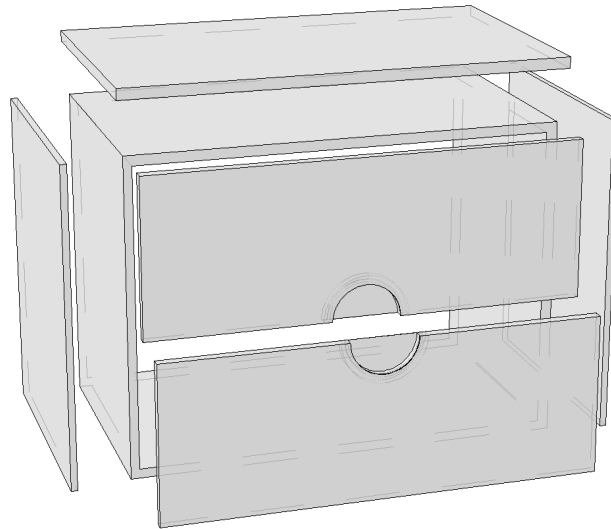

Grazie ai nostri design, puoi personalizzare i tuoi mobili da bagno Ikea GODMORGON.

Puoi trovare tutte le informazioni su design, materiali e colori sulla nostra homepage nel menu "INFO" sotto i cataloghi. Puoi anche ordinare un campione di facciata o di materiale per le superfici e i colori nel negozio online.

Infos

I prezzi possono variare a seconda dello sfondo della maniglia! I prezzi attuali di tutti i frontali sono disponibili nel negozio online! Tutti gli armadi devono essere montati a parete seguendo le istruzioni di montaggio.

I nostri frontali hanno uno spessore di 18-20 mm, mentre i lati superiori hanno uno spessore di circa 12 mm.

La nostra gamma comprende tutti i formati Ikea per il sistema GODMORGON.

I nostri fianchi superiori possono essere ordinati anche con dimensioni maggiorate per poter essere montati a parete.

Oltre alla nostra gamma standard, realizziamo anche frontali, ante, fianchi e top personalizzati, anche in altri materiali. Se hai bisogno di formati che non sono inclusi nel listino prezzi o nel negozio online, inviaci un'e-mail!

Produciamo anche carcasse in vero legno a partire da pannelli multiplex rivestiti di bianco.

Gli armadi sono realizzati in modo da poter utilizzare tutti gli accessori interni di Ikea.

Offriamo anche cassetti in legno e cassetti in metallo.