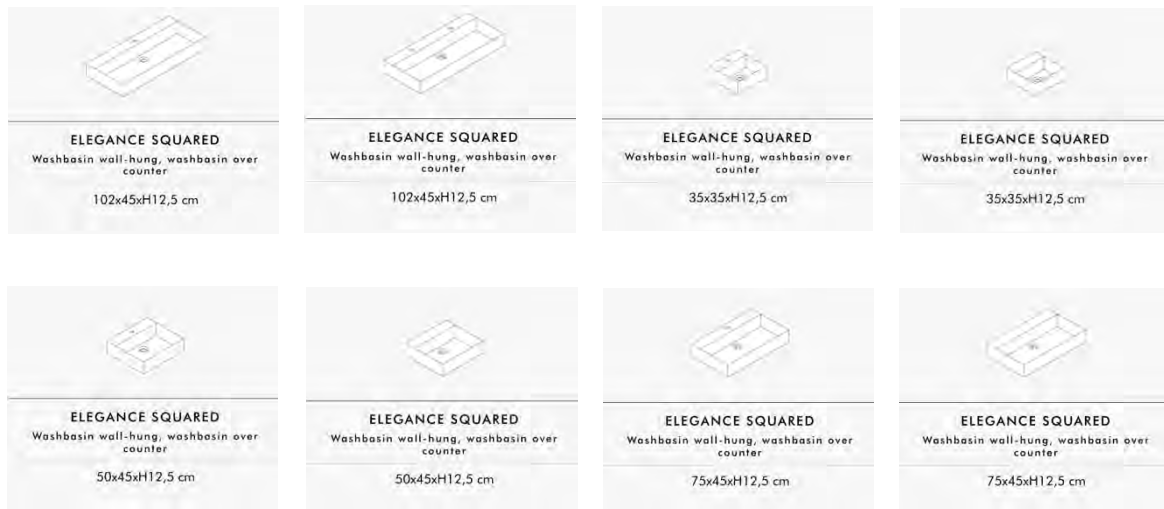

Struttura

Linen

Dove

Sienna Brown

Raffia

White Jasmine

Selezione del lavatoio di alimentazione

Prezzi nel negozio online alla voce Bagno/Lavabo