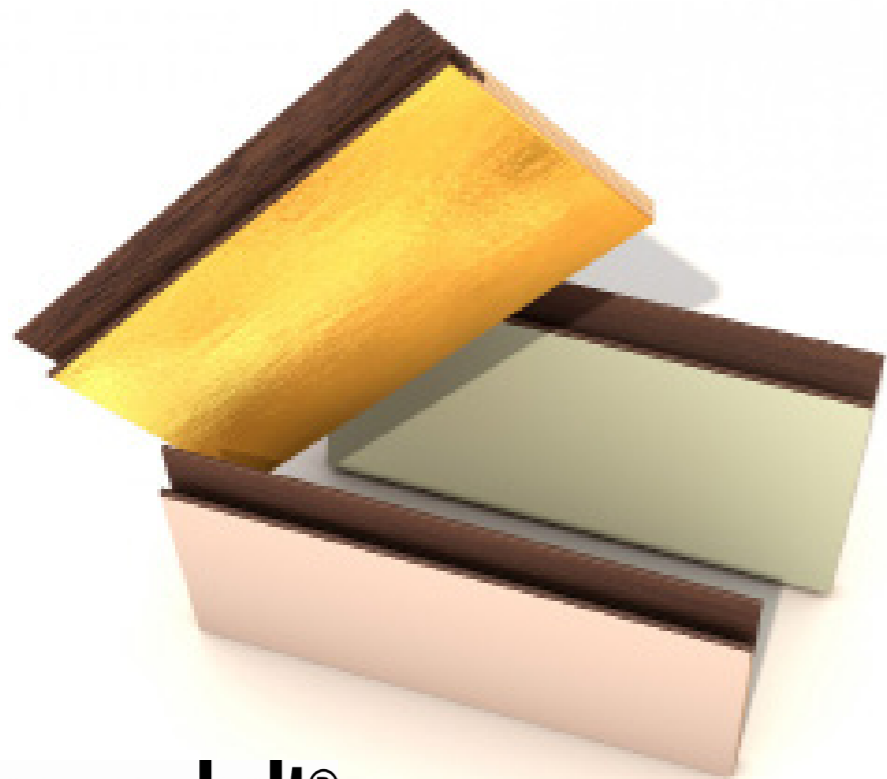

DESIGN „KLAR LINJE“

DESIGNS

EIN FACELIFT FÜR DEINE IKEA-MÖBEL

DESIGN „ONE LINE“

DESIGN „ROUND UP“

neuvermoebelt[®]
DESIGN „PATCHWORK ST.“

DESIGN „SENZA M.“ MIT GRIFF

FENIX® NTM COLORS