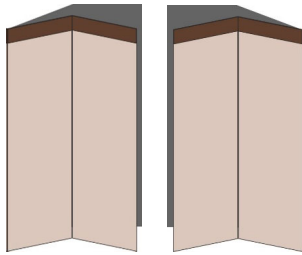

PATCHWORK ST.
PURE LINOLEUM

PATCHWORK ST.
PURE GOLD MESH

Armadi angolari con porte

26 x 80	295,20 €	350,40 €