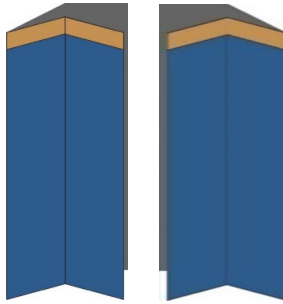

BLUE ST. PURE
LINOLEUM

BLUE ST. COLORE
BUNTES LAMINAT

BLUE ST. SILK
FENIX®

Armadi angolari con porte

26 x 80	295,20 €	302,40 €	338,40 €